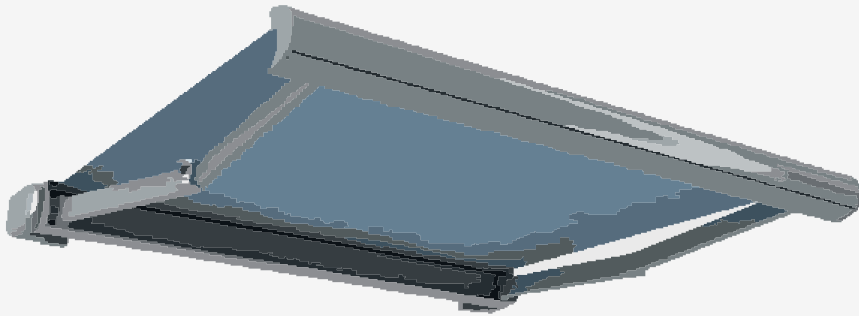

## SG 2000 KAROS NAPELLENZŐ

## SG 2000 KAROS NAPELLENZŐ

Falra szerelhető verziójánál 3 - 72 fokig, mennyezeti verzióban 4,5 - 76,5 fokig állíthatók, teljesen tokozott, csuklókaros napellenző. Az árnyékoló hatásosan véd a nagy beesési szögű napsugárzástól, amellet a kilátást nem zavarja és a szórt fényt beengedi. Az árnyékolt felület nagysága a csuklókar mozgásával szabadon megválasztható.

**A maximális kinyúlás** mértéke 3 m, a szerkezet **maximális szélessége** pedig 6 m.

**A mozgatása** történhet hajtókarral, illetve motorral, többféle konfigurációban. Opcionálisan rendelhető kiegészítők: szél- és fényérzékelő, rezgésérzékelő és rádió vezérlés (Smart Home rendszerben működtethető, akár mobiltelefonról is).

Sattler műszálas szövet, természetes, szép megjelenés, gomba, eső ellen impregnált. Fényáteresztő, de vízálló.