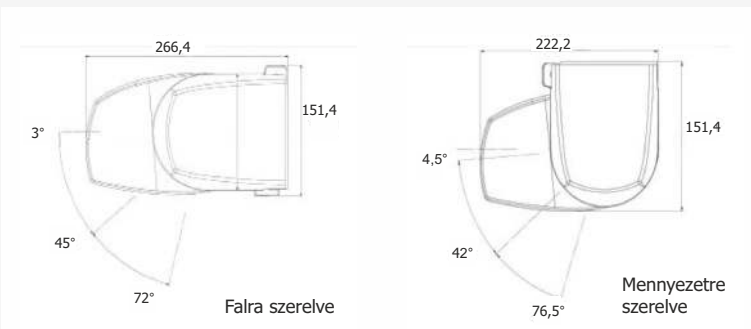

SG 2000 KAROS NAPELLENZŐ

Falra szerelhető verziójánál 3 - 72 fokig, mennyezeti verzióban 4,5 - 76,5 fokig állíthatók, teljesen tokozott, csuklókaros napellenző. Az árnyékoló hatásosan véd a nagy beesési szögű napsugárzástól, amellet a kilátást nem zavarja és a szórt fényt beengedi. Az árnyékolt felület nagysága a csuklókar mozgásával szabadon megválasztható.

A maximális kinyúlás mértéke 3 m, a szerkezet **maximális szélessége** pedig 6 m.

A mozgatása történhet hajtókarral, illetve motorral, többféle konfigurációban. Opcionálisan rendelhető kiegészítők: szél- és fényérzékelő, rezgésérzékelő és rádió vezérlés (Smart Home rendszerben működtethető, akár mobiltelefonról is).

Textil: Dickson, francia textilgyár, mely egyedülállóságát a magas szintű műszaki textiljeinek köszönheti. Árnyékolóinkban alkalmazott anyagaik színtartóak, hosszú élettartamukat UV álló bevonatuknak köszönhetik. Ez teszi lehetővé, hogy a cég 10 év garanciát vállaljon rájuk.

Sattler műszálas szövet, természetes, szép megjelenés, gomba, eső ellen impregnált. Fényáteresztő, de vízálló.

ALAPÁRAS SZÍNEK

FELÁRAS SZÍNEK

Az árnyékoló alumínium alkatrészeit CNC megmunkálás után az itt látható színválaszték szerint porfestett bevonattal látjuk el.