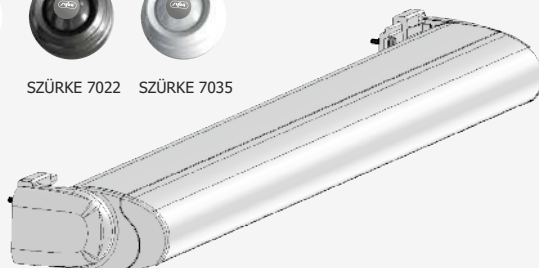

ALAPÁRAS SZÍNEK

FELÁRAS SZÍNEK