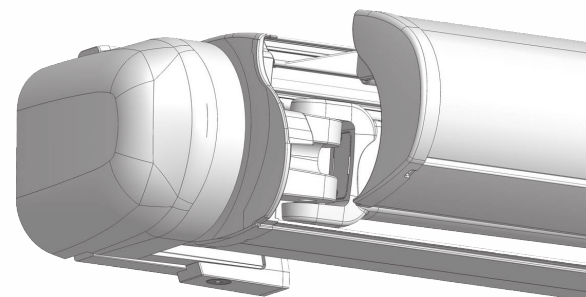

## SG 2000 KAROS NAPELLENZŐ

Falra szerelhető verziójánál 3 - 72 fokig, mennyezeti verzióban 4,5 - 76,5 fokig állíthatók, teljesen tokozott, csuklókaros napellenző. Az árnyékoló hatásosan véd a nagy beesési szögű napsugárzástól, amellet a kilátást nem zavarja és a szórt fényt beengedi. Az árnyékolt felület nagysága a csuklókar mozgásával szabadon megválasztható.

**A maximális kinyúlás** mértéke 3 m, a szerkezet **maximális szélessége** pedig 6 m.

**A mozgatása** történhet hajtókarral, illetve motorral, többféle konfigurációban. Opcionálisan rendelhető kiegészítők: szél- és fényérzékelő, rezgésérzékelő és rádió vezérlés (Smart Home rendszerben működtethető, akár mobiltelefonról is).