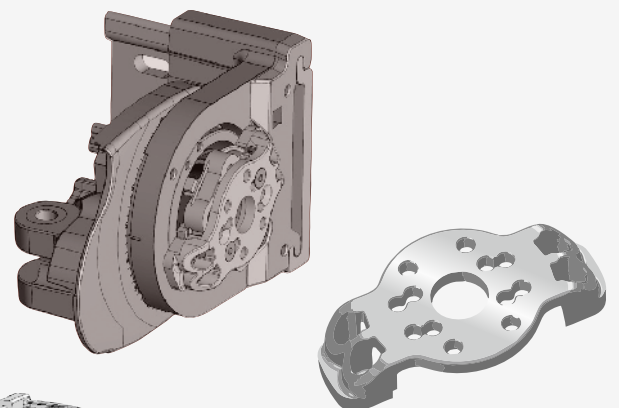

ALAPÁRAS SZÍNEK

FELÁRAS SZÍNEK